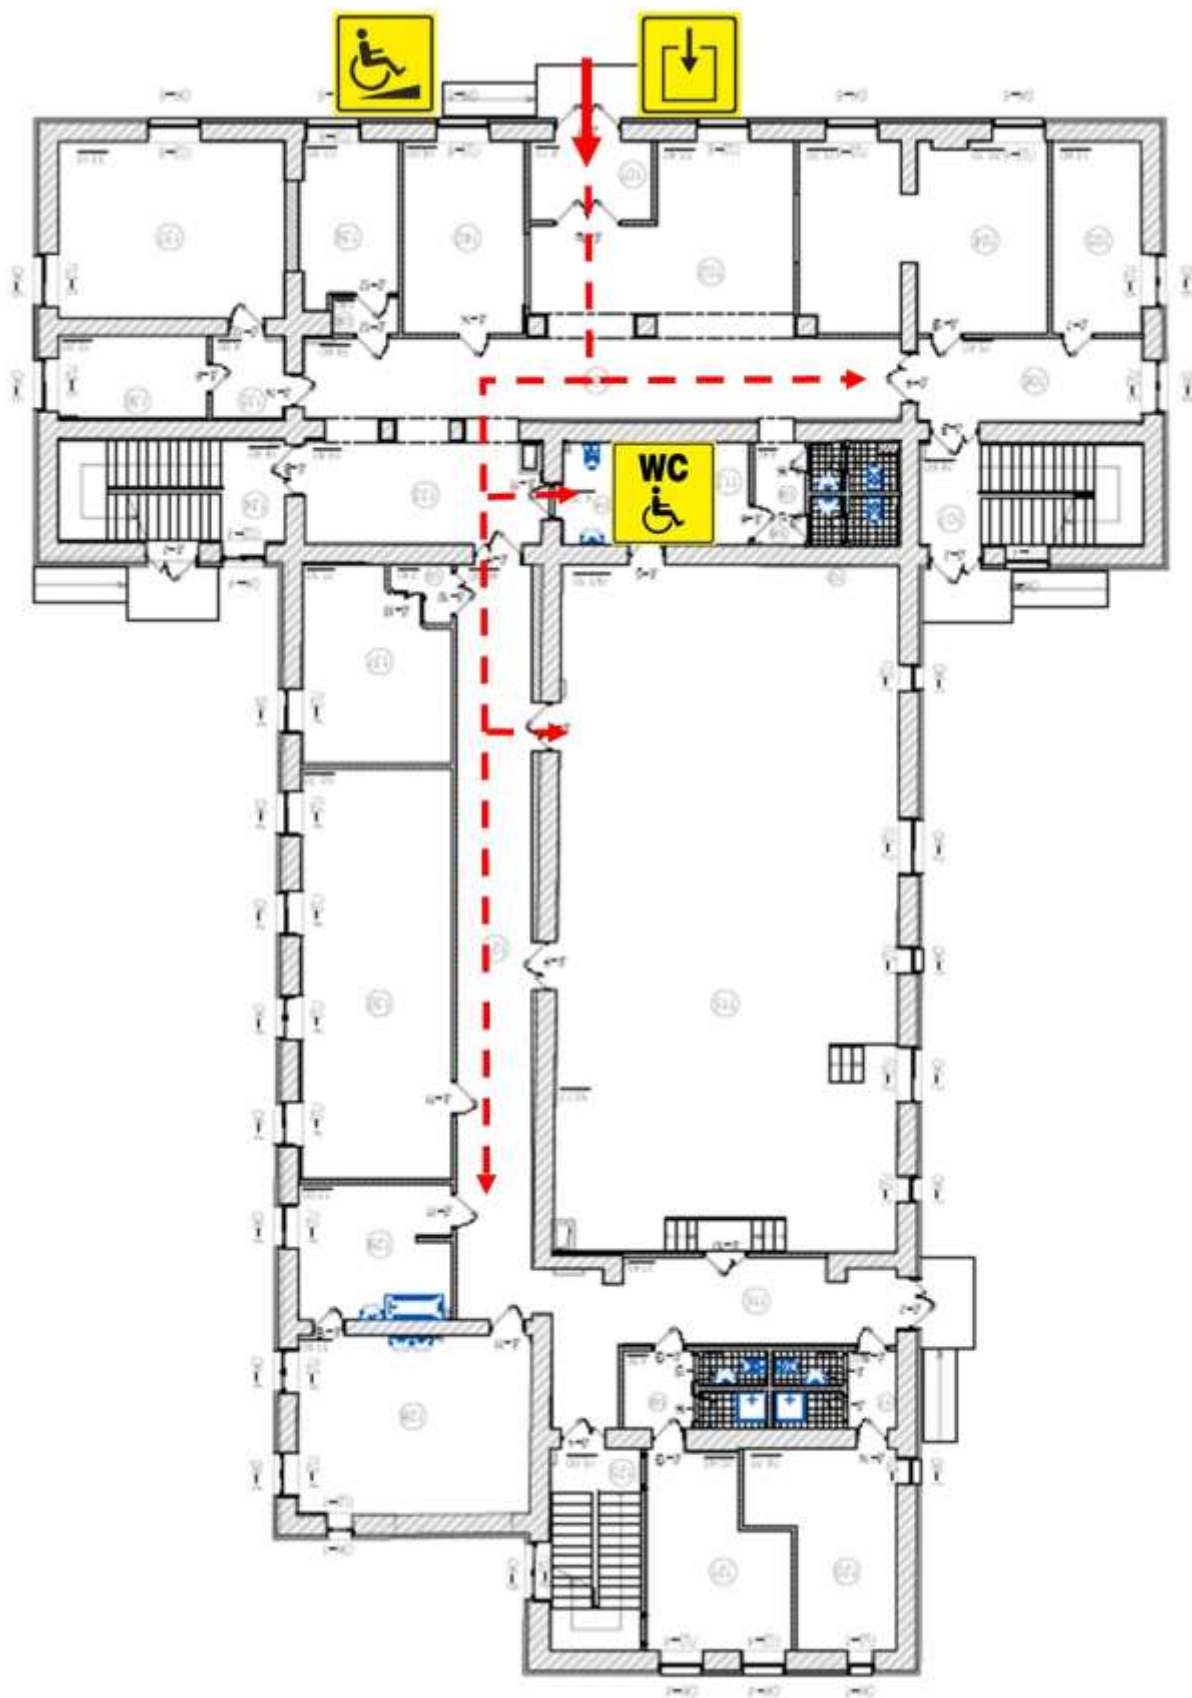

Схема движения по территории ВШИ им. Н.К. Рериха до доступных для инвалидов входов в здания учреждения.

Схема перемещения инвалидов внутри здания (корпус А)

Схема перемещения инвалидов внутри здания (корпус Б)