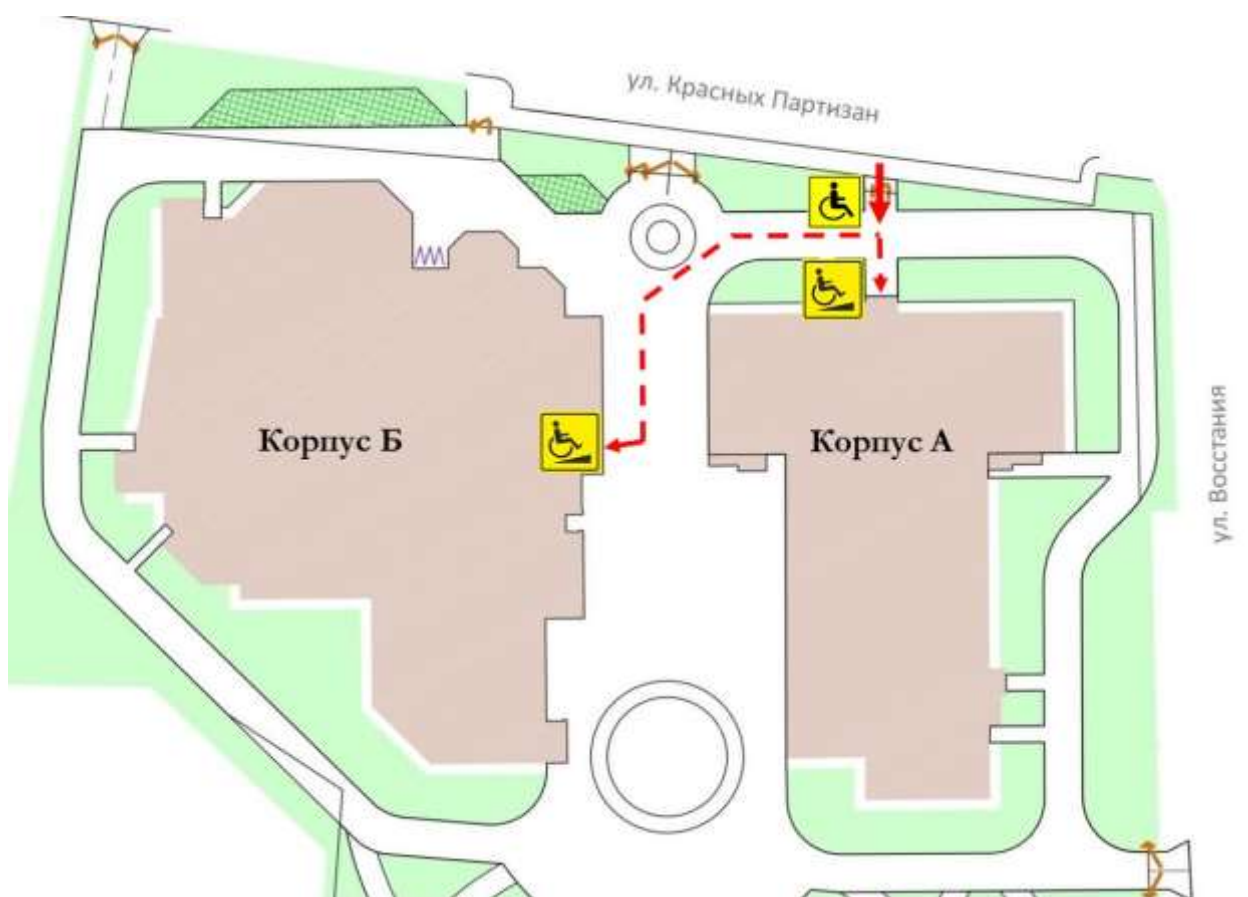

Обеспечение доступа в здания образовательной организации инвалидов и лиц с ограниченными возможностями здоровья

МКОУ ДО «Волосовская Детско-юношеская спортивная школа» сроком на пять лет по договору безвозмездного пользования находится на первом этаже объекта нежилого фонда муниципальной собственности Волосовского района Ленинградской области, расположенного по адресу: РФ, Ленинградская область, г. Волосово, ул. Красных Партизан, д.10/5 (Муниципальное образовательное учреждение дополнительного образования «Волосовская Школа Искусств им. Н.К. Рериха»)

Схема движения по территории ВШИ им. Н.К. Рериха до доступных для инвалидов входов в здания учреждения.

Схема перемещения инвалидов внутри здания (корпус А)

Схема перемещения инвалидов внутри здания (корпус Б)